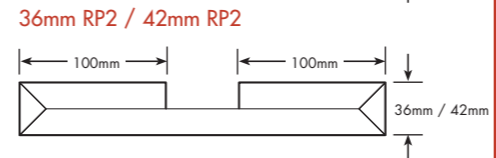

RETURN PANELS	
18mm RP1 or RP2	21mm RP1 or RP2
36mm RP1 or RP2	42mm RP1 or RP2