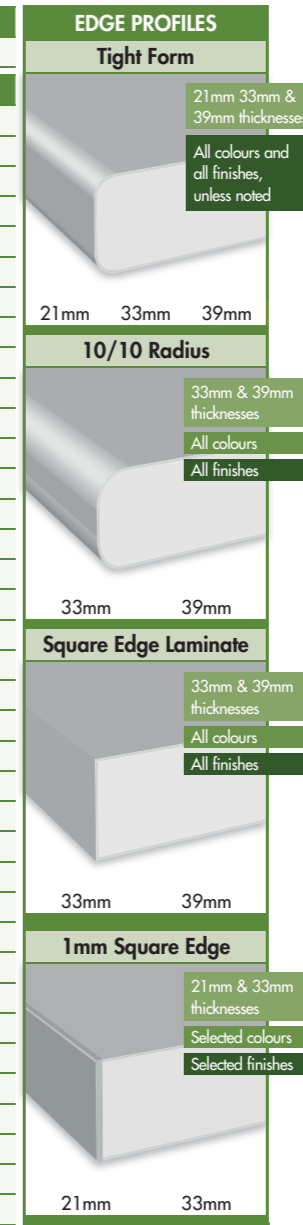

3650 x 1220	1mm x 29mm 100m Un-glued	1mm x 38mm 100m Un-glued	1mm x 55mm 100m Un-glued
ITEM CODE	TEXTURE	EDGE TAPE ITEM CODE		
2416	Alabaster ‡ ◆	na	na	na
MATT				
9116	Alabaster Δ	44355	na	na
5506	Aluminium Δ	na	na	na
26187	Amaro Δ	44336	na	na
50532	Avion Grey NEW Δ	50529	na	na
26178	Black Wenge Δ	44339	na	na
47658	Blossom White Δ	48579	53461	na
8560	Café Cream Δ	44340	na	na
47657	Canterbury Grey Δ	48581	53462	na
8563	Caraway ‡ Δ	44341	na	na
26173	Cavia Lini Δ	44342	53998	na
26181	Char Oak Δ	44343	na	na
26301	Cinder Δ	51661	44102	na
26174	Crema Lini Δ	na	na	na
26176	European Walnut Δ	na	na	na
50775	Ferro NEW Δ	50777	na	na
26308	Greige Δ	44403	na	na
33382	Husk Δ	51663	na	na
33380	Jamaican Walnut Δ	51704	na	na
26186	Latte Lini ‡ Δ	na	na	na
47124	Maison Oak Δ	50539	54000	na
9118	Malt Δ	44404	na	na
8564	Moss Grey Δ	44407	na	na
26179	Natural Oak Δ	44409	53973	na
33393	Nickel Δ	47524	47525	na
50533	Nouveau Grey NEW Δ	50521	50522	na
49700	Oxford Δ	49699	na	na
12481	Provence Wood ‡ Δ	na	na	na
8566	Snowgum ‡ Δ	na	na	na
25309	Soft Walnut Δ	44416	54387	na
25307	Stone Grey Δ	44417	54006	na
26306	Strata Grey Δ	44418	na	na
26311	Taupe Δ	44419	na	na
26182	Tessuto Milan Δ	44420	na	na
42866	Titanium Δ	na	na	na
5544	Turross Oak Δ	51707	54009	na
26183	White Mist Δ	44422	na	na
33388	Whitewood Δ	51708	na	na
SMOOTH				
52118	Adriatic NEW	51452	53911	na
52115	Agave NEW	51453	na	na
52120	Arabica NEW	52512	na	na
52113	Aston White NEW	51454	53486	na
52121	Botanic NEW	52838	53912	na
52129	Elemental Grey NEW	52876	na	na
52122	Forage NEW	52844	53524	na
52128	Gossamer White NEW	52870	na	na
52123	Habitat NEW	52851	na	na
52805	Mercurio Grey NEW	52922	53488	na
52116	Oasis NEW	51455	53489	na
52114	Pallido NEW	51456	na	na
52117	Topiary NEW	51457	na	na
52119	Verdelho NEW	52832	na	na
WOODMATT				
51202	Bespoke ◆	51197	na	na
47234	Black ◆	47374	47393	47633
51203	Blossom White ◆	51198	na	na
51204	Cinder ◆	51199	na	na
50544	Rojo Walnut	50306	50308	na
51205	Serene ◆	51200	na	na
51206	Silk ◆	51201	na	na