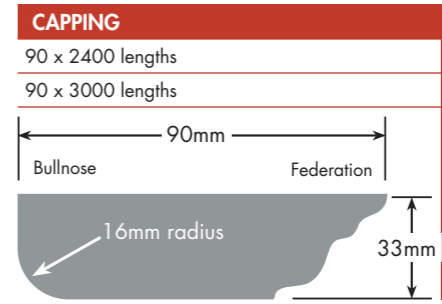

RETURN PANELS	
18mm RP1 or RP2	21mm RP1 or RP2
36mm RP1 or RP2	42mm RP1 or RP2